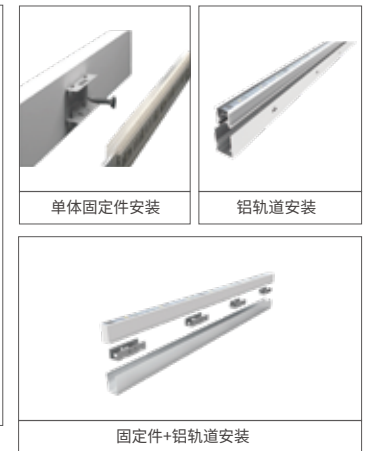

安装方式

YD-RT16 (YB)

外观	尺寸(mm)	电压	功率	灯珠颜色	色温	像素点/米	控制方式	发光角度
		DC24V	10W/米	单色	3000K	/	常亮	110°
		DC24V	12W/米	单色	3000K	/	常亮	110°