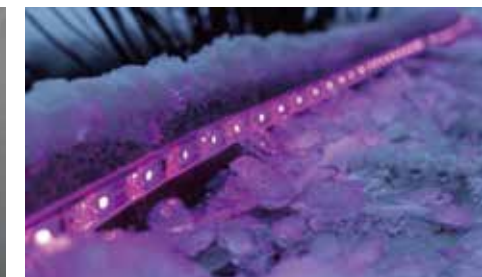

耐高低温

| 可在极端气候下使用 |