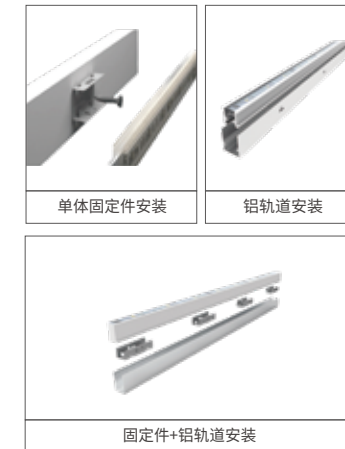

安装方式

YD-RT18(YA2)

外观	尺寸 (mm)	电压	功率	灯珠颜色	色温	像素点/米	控制方式	发光角度
		DC24V	7W/米	W	3000K	/	常亮	45°
		DC24V	14W/米	RGB	/	10	SPI	45°