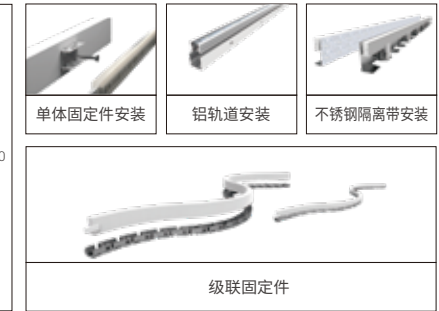

安装方式

YD-RT13 (YB1)

外观	尺寸(mm)	电压	功率	灯珠颜色	色温	像素点/米	控制方式	发光角度
		DC24V	10W/米	单色	3000K	/	常亮	110°
		DC24V	12W/米	单色	3000K	/	常亮	110°
		DC24V	14W/米	RGB	/	10	SPI	110°