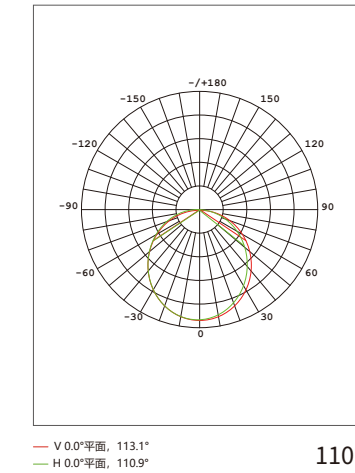

[二次封装 IP68 LED柔性线条灯]

COB匀光柔性线条灯

匀光无眩光, 亮度高, 180°发光

主要性能: 支持大范围亮度调节, 可代替线条灯、洗墙灯及室内主照明, 灯体柔韧可任意弯折塑形, 可实现无极调光等效果。

适用场合

可应用于: 楼体建筑、酒店民宿、河堤及公园景区等各种室内、户外、地理、水下(海水)恶劣环境中长期使用。

YD-RT16 (YB)

二次封装 LED COB匀光柔性线条灯

产品性能

防护等级: IP68	中性盐雾: 48H
阻燃等级: V-0	耐高温: -40°C至+55°C
UV等级: 表面无明显变化 (GB/T 16422.3-2014)	平均寿命: 50000小时
IK等级: IK10	产品认证: CE、FCC、BIS

配光曲线图

安装方式

YD-RT16 (YB)

外观	尺寸(mm)	电压	功率	灯珠颜色	色温	像素点/米	控制方式	发光角度
		DC24V	10W/米	单色	3000K	/	常亮	110°
		DC24V	12W/米	单色	3000K	/	常亮	110°