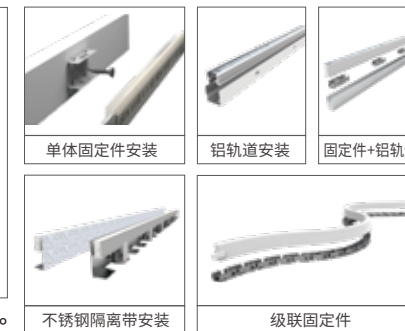

安装方式

YD-RT13 (YB)

外观	尺寸 (mm)	电压	功率	灯珠颜色	色温	像素点/米	控制方式	发光角度
		DC24V	10W/米	单色	3000K	/	常亮	110°
		DC24V	12W/米	单色	3000K	/	常亮	110°
		DC24V	14W/米	RGB	/	10	SPI	110°

YD-RT18 (YB)

外观	尺寸 (mm)	电压	功率	灯珠颜色	色温	像素点/米	控制方式	发光角度
		DC24V	15W/米	RGB+W	4000K	8	DMX512	110°

YD-RT18 (YB2)

外观	尺寸 (mm)	电压	功率	灯珠颜色	色温	像素点/米	控制方式	发光角度
		DC24V	12W/米	RGB	/	8	DMX512	110°