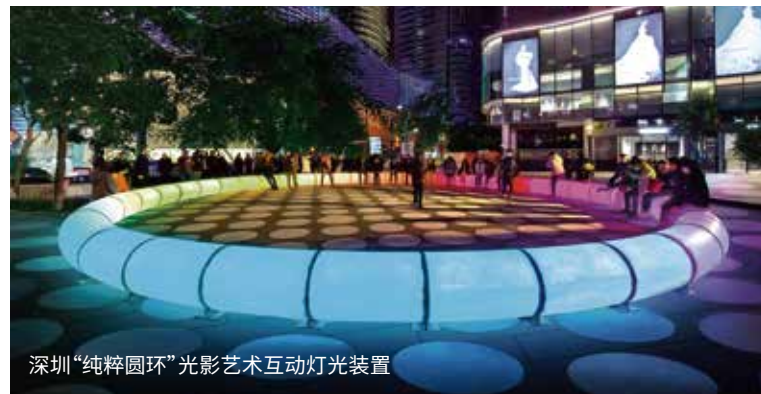

应用于水下、地埋

泰顺文祥湖夜游

泰顺文祥湖夜游水上表演

印度尼西亚酒店游泳池

福州“好多鱼”水下互动

福建福鼎桐山溪橡胶坝景观

亚洲花卉主题园

山东烟台白鹭广场

APPLICATION OF FLEXIBLE LED STRIP LIGHTS

[二次封装 IP68 LED柔性线条灯]

应用于文旅、公园

APPLICATION OF FLEXIBLE LED STRIP LIGHTS

[二次封装 IP68 LED柔性线条灯]

应用于灯光雕塑、装置

印尼Mutiara Arteri灯光雕塑

千岛湖灯光小品秀

深圳“纯粹圆环”光影艺术互动灯光装置

贵州安顺山里江南沉浸式光影夜游

常熟互动涟漪装置

悉尼灯光节“水珠灯光雕塑”《Lumina Dream》

APPLICATION OF FLEXIBLE LED STRIP LIGHTS

[二次封装 IP68 LED柔性线条灯]

应用于隧道、长廊、游乐设施

宁波象山隧道