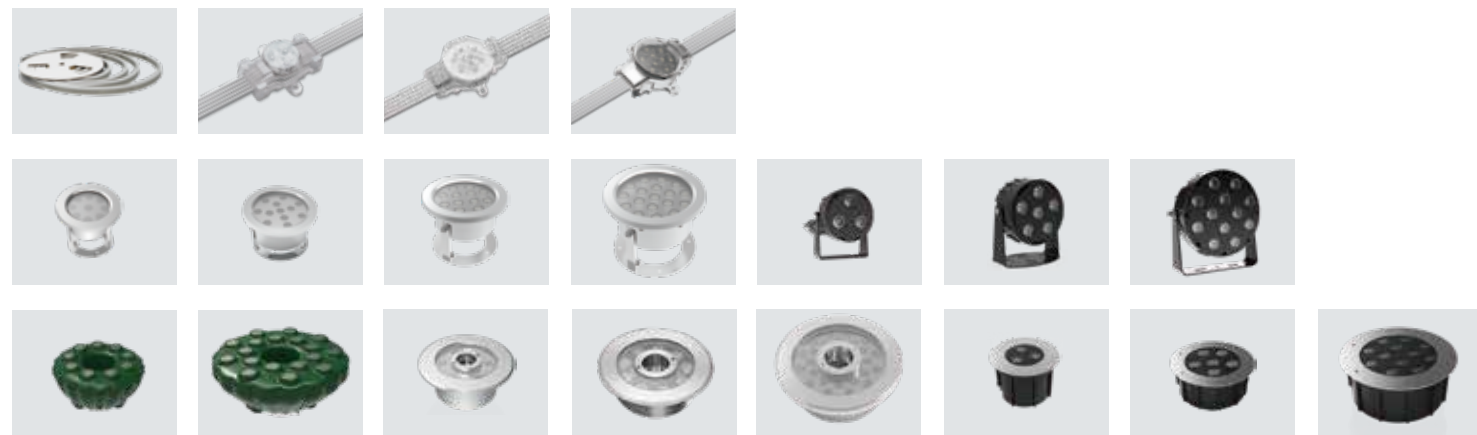

链条灯

地插式
大功率投射串灯

抱箍式
大功率投射串灯

卡扣式
大功率投射串灯

LED水下灯

控制方式: 常亮、SPI、DMX512、RDM

灯珠颜色: 单色、双色、RGB、RGBW

喷泉灯