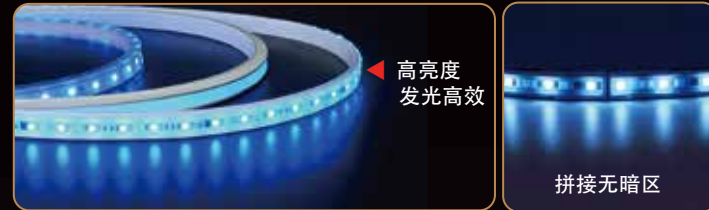

配光曲线图

安装方式

YD-RT16 (YB)

外观	尺寸(mm)	电压	功率	灯珠颜色	色温	像素点/米	控制方式	发光角度
		DC24V	10W/米	单色	3000K	/	常亮	110°
		DC24V	12W/米	单色	3000K	/	常亮	110°

[二次封装 IP68 LED柔性线条灯]

高亮柔性线条灯

发光高效, 光照范围广

主要性能: 轻松弯曲和塑形, 适应各种复杂安装环境和形状需求, 可配合传感器与手机、电脑等终端设备, 实现不同效果的人灯互动。