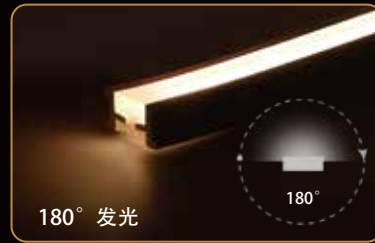

[二次封装 IP68 LED柔性线条灯]

COB匀光柔性线条灯

匀光无眩光, 亮度高, 180°发光

主要性能: 支持大范围亮度调节, 可代替线条灯、洗墙灯及室内主照明, 灯体柔韧可任意弯折塑形, 可实现无极调光等效果。