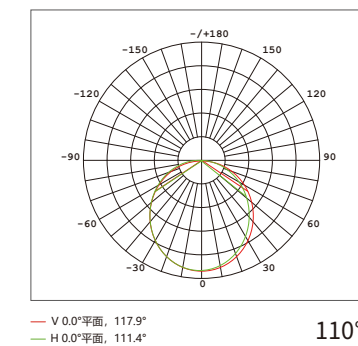

[二次封装 IP68 LED柔性线条灯]

匀柔耐折系列柔性线条灯

匀光、耐折,用于近人端和低区照明

主要性能: 发光均匀柔和,可在近人端使用,机械强度高

适用场合

可应用于: 建筑外立面、园林景观、桥梁、户外标识等户外景观照明; 泳池、水景、地理等防水较高要求的景观照明; 家居、别墅、商业综合体等室内装饰照明。

YD-RT14 (YB) YD-RT18 (YB1)

二次封装 LED 匀柔耐折系列柔性线条灯

产品性能

防护等级: IP68	中性盐雾: 48H
阻燃等级: V-0	耐高低温: -40°C至+55°C
UV等级: 表面无明显变化 (GB/T 16422.3-2014)	平均寿命: 50000小时
IK等级: IK10	产品认证: CE、FCC、BIS

配光曲线图

安装方式

YD-RT14 (YB)

外观	尺寸 (mm)	电压	功率	灯珠颜色	色温	像素点/米	控制方式	发光角度
	150 5040 150 150 1040 150	DC24V	10W/米	单色	3000K	/	常亮	110°
	150 5040 150 150 1040 150	DC24V	12W/米	单色	3000K	/	常亮	110°

YD-RT18 (YB1)

外观	尺寸 (mm)	电压	功率	灯珠颜色	色温	像素点/米	控制方式	发光角度
	150 5040 150 150 1040 150	DC24V	10W/米	单色	3000K	8	SPI	110°
	150 5040 150 150 1040 150	DC24V	10W/米	RGB	/	8	SPI	110°