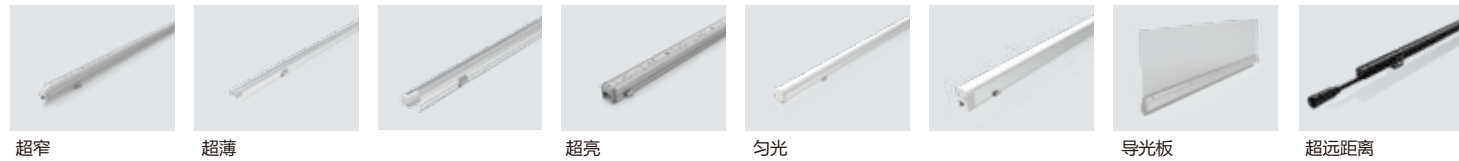

扫一扫
可进入勇电官网下载

LED点光源

控制方式: 常亮、SPI、DMX512、RDM

灯珠颜色: 单色、双色、RGB、RGBW

φ16 φ240 Irregular-Shaped Decorative High Power

LED线条灯

控制方式: 常亮、SPI、DMX512、RDM

灯珠颜色: 单色、双色、RGB、RGBW