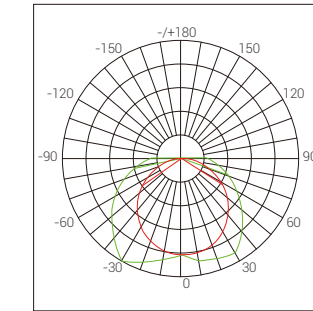

[二次封装 IP68 LED柔性线条灯]

三面匀光柔性线条灯

发光均匀柔和,可近人端长期使用

主要性能: 三面发光设计、匀光防眩光、灯体柔韧、可任意塑形

适用场合

可应用于: 城市景观照明、文旅照明、园林绿化照明、船舶照明、室内装饰照明、节日照明等各种领域。

奥体周边景观提升

YD-RT13 (YB1)

二次封装 LED 三面匀光柔性线条灯

产品性能

防护等级: IP68	中性盐雾: 48H
阻燃等级: V-0	耐高低温: -40°C至+55°C
UV等级: 表面无明显变化 (GB/T 16422.3-2014)	平均寿命: 50000小时
IK等级: IK10	产品认证: CE、FCC、BIS

配光曲线图

110°

安装方式

YD-RT13 (YB1)

外观	尺寸(mm)	电压	功率	灯珠颜色	色温	像素点/米	控制方式	发光角度
		DC24V	10W/米	单色	3000K	/	常亮	110°
		DC24V	12W/米	单色	3000K	/	常亮	110°
		DC24V	14W/米	RGB	/	10	SPI	110°