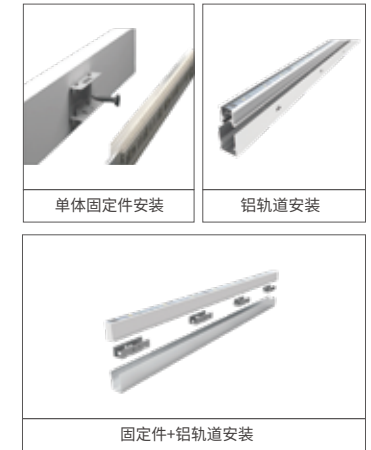

安装方式

YD-RT18 (YA)

外观	尺寸 (mm)	电压	功率	灯珠颜色	色温	像素点/米	控制方式	发光角度
		DC24V	12W/米	RGB	/	8	SPI	110°
		DC24V	15W/米	RGB+W	4000K	8	DMX512	110°
		DC24V	12W/米	RGB	/	8	DMX512	110°