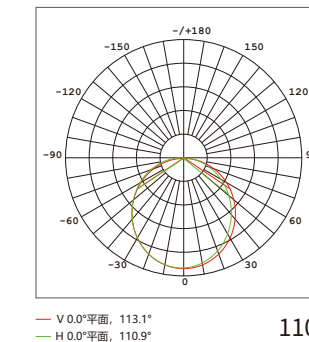

[二次封装 IP68 LED柔性线条灯]

平面匀光柔性线条灯

匀光柔和,无颗粒,近人端发光直视不刺眼

主要性能: 一体成型,避免水汽侵入

适用场合

可应用于: 室内、户外近人端及温泉、河道、海边、地下长期使用。

绍兴柯桥经济开发区综合环境

YD-RT13 (YB) YD-RT18 (YB) YD-RT18 (YB2)

二次封装 LED 平面匀光柔性线条灯

产品性能

防护等级: IP68	中性盐雾: 48H
阻燃等级: V-0	耐高低温: -40°C至+55°C
UV等级: 表面无明显变化 (GB/T 16422.3-2014)	平均寿命: 50000小时
IK等级: IK10	产品认证: CE、FCC、BIS

配光曲线图

安装方式

YD-RT13 (YB)

外观	尺寸 (mm)	电压	功率	灯珠颜色	色温	像素点/米	控制方式	发光角度
		DC24V	10W/米	单色	3000K	/	常亮	110°
		DC24V	12W/米	单色	3000K	/	常亮	110°
		DC24V	14W/米	RGB	/	10	SPI	110°

YD-RT18 (YB)

外观	尺寸 (mm)	电压	功率	灯珠颜色	色温	像素点/米	控制方式	发光角度
		DC24V	15W/米	RGB+W	4000K	8	DMX512	110°

YD-RT18 (YB2)

外观	尺寸 (mm)	电压	功率	灯珠颜色	色温	像素点/米	控制方式	发光角度
		DC24V	12W/米	RGB	/	8	DMX512	110°