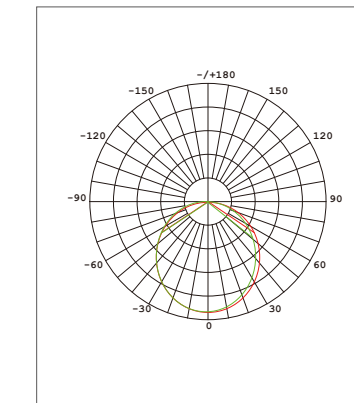

配光曲线图

110°

安装方式

YD-RT18 (YA)

外观	尺寸 (mm)	电压	功率	灯珠颜色	色温	像素点/米	控制方式	发光角度
		DC24V	12W/米	RGB	/	8	SPI	110°
		DC24V	15W/米	RGB+W	4000K	8	DMX512	110°
		DC24V	12W/米	RGB	/	8	DMX512	110°

YD-RT16 (YA1)

外观	尺寸 (mm)	电 压	功 率	灯珠颜色	色 温	像素点/米	控制方式	发光角度
 		DC24V	12W/米	单色	3000K	/	常亮	110°
		DC24V	10W/米	单色	3000K	/	常亮	110°
		DC24V	7W/米	单色	3000K	/	常亮	110°
		DC48V	12W/米	单色	3000K	/	常亮	110°
		DC48V	10W/米	单色	3000K	/	常亮	110°
		DC48V	7W/米	单色	3000K	/	常亮	110°
		DC48V	5W/米	单色	3000K	/	常亮	110°
		DC24V	12W/米	单色	3000K	8	SPI	110°
		DC24V	10W/米	单色	3000K	6	SPI	110°
		DC24V	7.5W/米	单色	3000K	8	SPI	110°
		DC24V	12W/米	W+W	3000K+6500K	8	SPI	110°
		DC24V	7.5W/米	W+W	3000K+6500K	8	SPI	110°