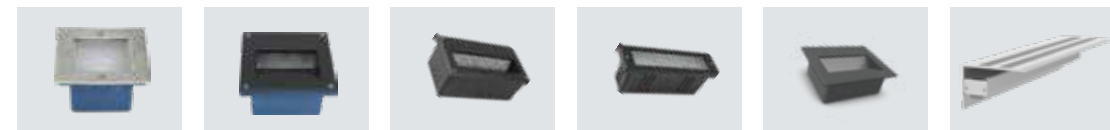

LED台阶灯

控制方式: 常亮、SPI、DMX512、RDM

灯珠颜色: 单色、双色、RGB、RGBW