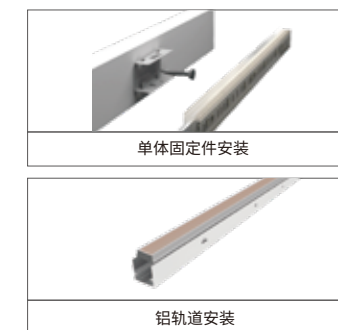

安装方式

YD-RT14 (YB)

外观	尺寸 (mm)	电压	功率	灯珠颜色	色温	像素点/米	控制方式	发光角度
	150 5040 150 150 1040 150	DC24V	10W/米	单色	3000K	/	常亮	110°
	150 5040 150 150 1040 150	DC24V	12W/米	单色	3000K	/	常亮	110°

YD-RT18 (YB1)

外观	尺寸 (mm)	电压	功率	灯珠颜色	色温	像素点/米	控制方式	发光角度
	150 5040 150 150 1040 150	DC24V	10W/米	单色	3000K	8	SPI	110°
	150 5040 150 150 1040 150	DC24V	10W/米	RGB	/	8	SPI	110°