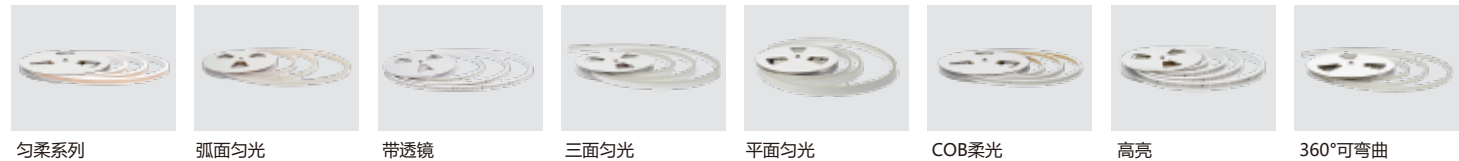

扫一扫
可进入勇电官网下载

LED点光源

控制方式: 常亮、SPI、DMX512、RDM

灯珠颜色: 单色、双色、RGB、RGBW

φ16 φ240 Irregular-Shaped Decorative High Power

LED线条灯

控制方式: 常亮、SPI、DMX512、RDM

灯珠颜色: 单色、双色、RGB、RGBW

超窄 超薄 超亮 匀光 导光板 超远距离

LED柔性线条灯

控制方式: 常亮、SPI、DMX512

灯珠颜色: 单色、双色、RGB、RGBW

匀柔系列 弧面匀光 带透镜 三面匀光 平面匀光 COB柔光 高亮 360°可弯曲

LED显示屏(像素透明屏)

控制方式: SPI

尺寸可定制