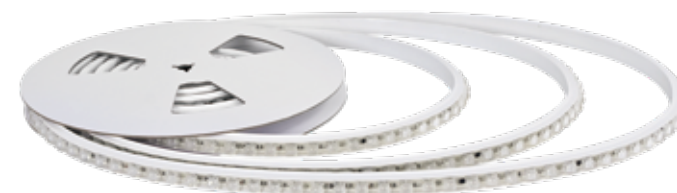

YD-RT18 (YA2)

二次封装 LED 带透镜柔性线条灯

产品性能

防护等级: IP68	中性盐雾: 48H
阻燃等级: V-0	耐高低温: -40°C至+55°C
UV等级: 表面无明显变化 (GB/T 16422.3-2014)	平均寿命: 50000小时
IK等级: IK10	产品认证: CE、FCC、BIS