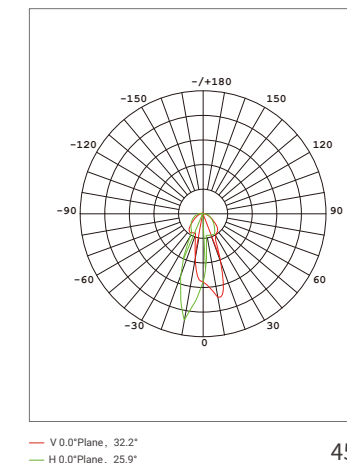

[二次封装 IP68 LED柔性线条灯]

带透镜柔性线条灯

内置专业透镜, 高亮度, 照射距离远

主要性能: 灯体柔韧, 可任意塑形, 支持接入各类互动控制系统

适用场合

可应用于: 楼体建筑、酒店民宿、河堤及公园景区等各种室内、室外、地埋、水下(海水)等恶劣环境中长期使用。

庐山东湖公园

YD-RT18 (YA2)

二次封装 LED 带透镜柔性线条灯

产品性能

防护等级: IP68	中性盐雾: 48H
阻燃等级: V-0	耐高低温: -40°C至+55°C
UV等级: 表面无明显变化 (GB/T 16422.3-2014)	平均寿命: 50000小时
IK等级: IK10	产品认证: CE、FCC、BIS

配光曲线图

安装方式

YD-RT18(YA2)

外观	尺寸 (mm)	电压	功率	灯珠颜色	色温	像素点/米	控制方式	发光角度
		DC24V	7W/米	W	3000K	/	常亮	45°
		DC24V	14W/米	RGB	/	10	SPI	45°